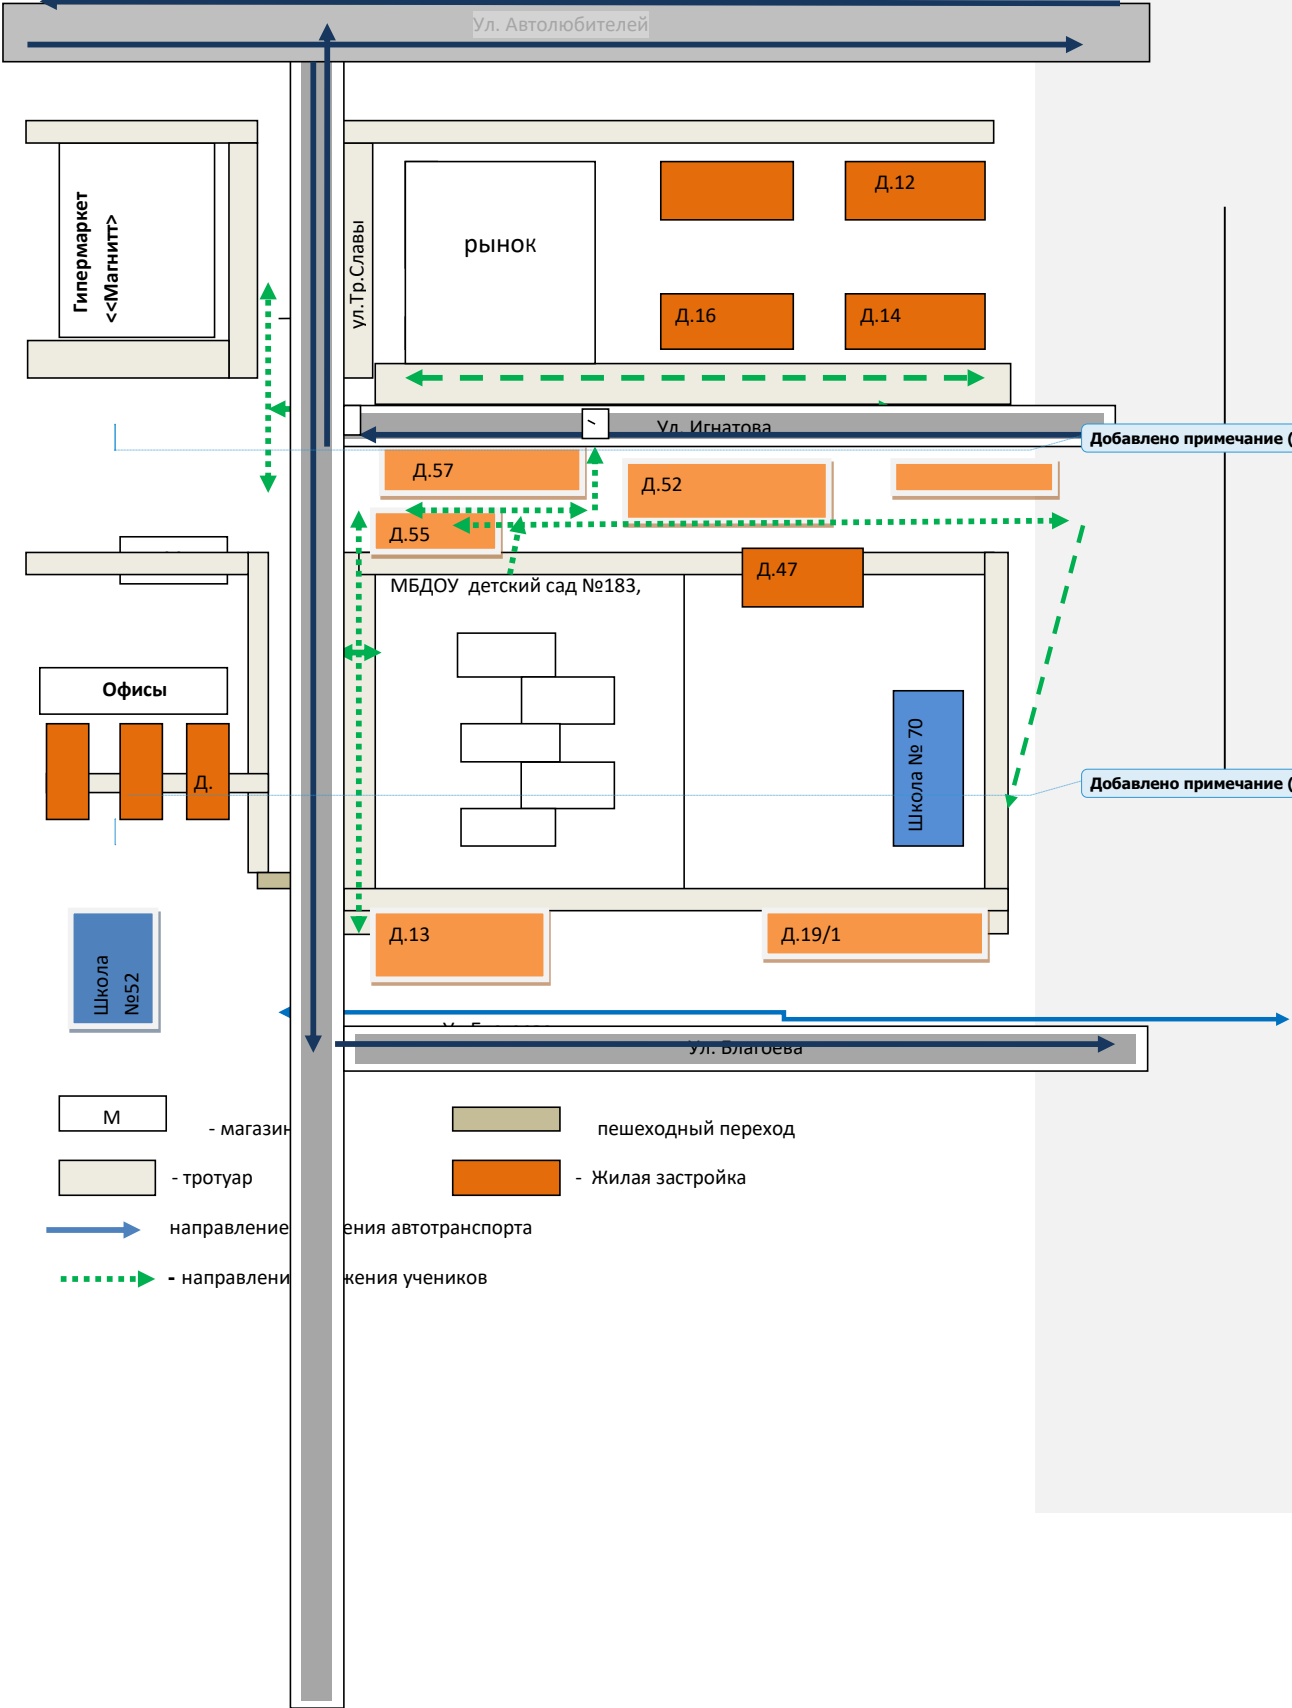

Маршруты движения организованных групп детей от ОУ к школе № 70