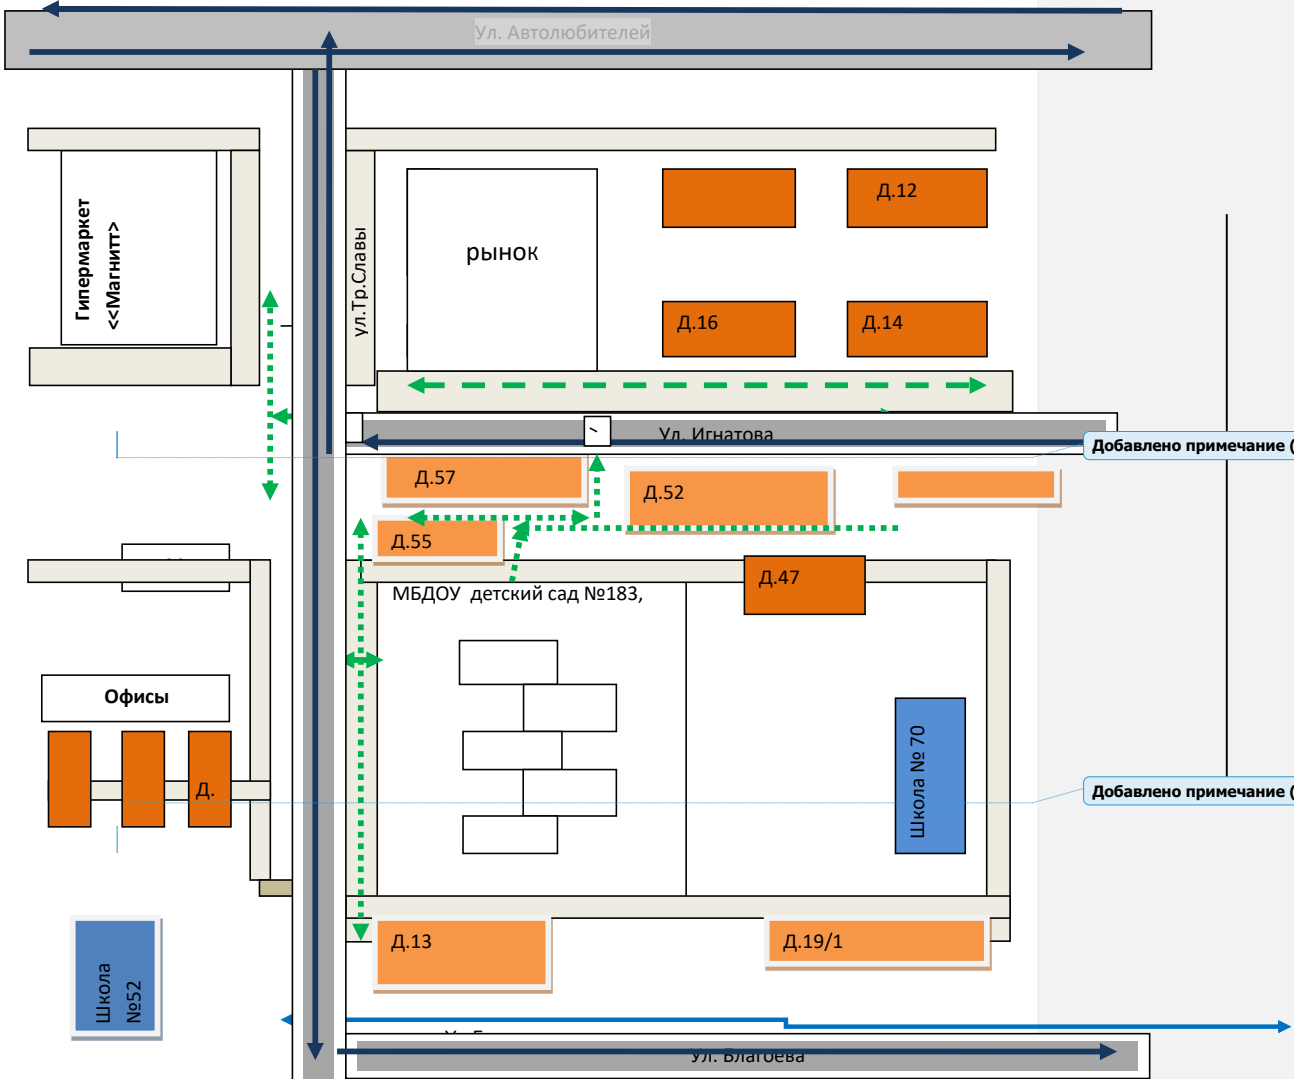

План-схема района расположения ОУ

Пути движения транспортных средств и детей (обучающихся)

Схема организации дорожного движения в непосредственной близости от образовательного учреждения с размещением соответствующих технических средств, маршруты движения детей и расположение парковочных мест

Добавлено примечание ([P3]):

Добавлено примечание ([P4]):

- М - магазин
- тротуар
- - направление движения автотранспорта
- ⋯→ - направление движения учеников

- пешеходный переход
- Жилая застройка

Схема организации дорожного движения в непосредственной близости от образовательного учреждения с размещением соответствующих технических средств, маршруты движения детей и расположение парковочных мест