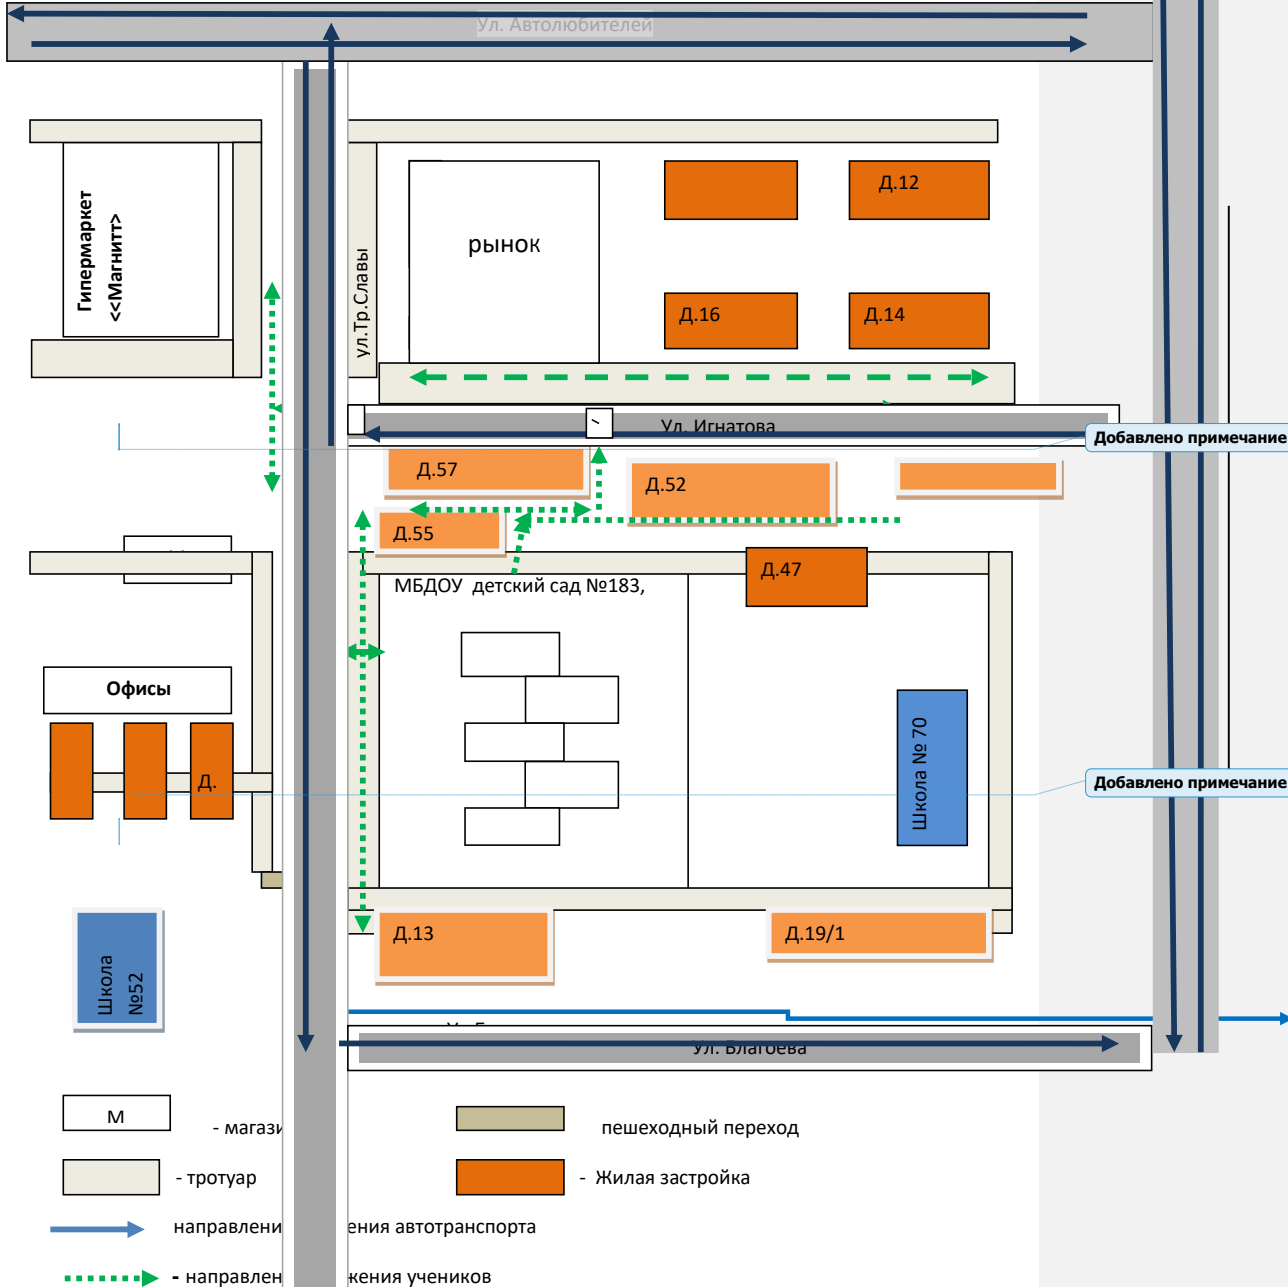

План-схема района расположения ОУ

Пути движения транспортных средств и детей (обучающихся)

Схема организации дорожного движения в непосредственной близости от образовательного учреждения с размещением соответствующих технических средств, маршруты движения детей и расположение парковочных мест