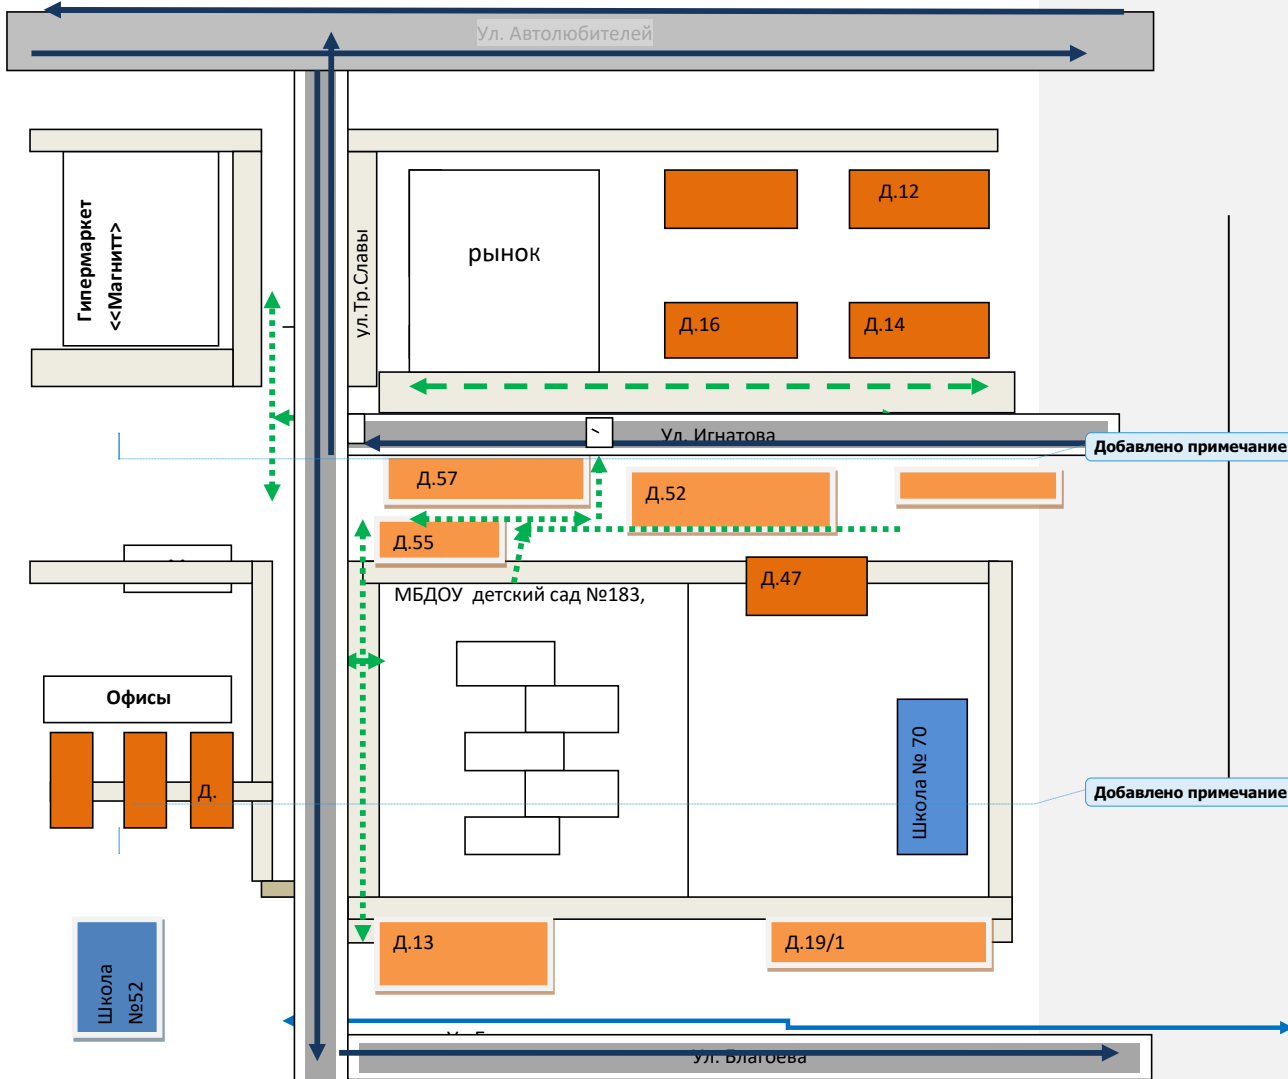

План-схема района расположения ОУ

Пути движения транспортных средств и детей (обучающихся)

Схема организации дорожного движения в непосредственной близости от образовательного учреждения с размещением соответствующих технических средств, маршруты движения детей и расположение парковочных мест

Добавлено примечание ([P3]):

Добавлено примечание ([P4]):

- М - магазин
- тротуар
- - направление движения автотранспорта
- ⋯→ - направление движения учеников

- пешеходный переход
- Жилая застройка

Схема организации дорожного движения в непосредственной близости от образовательного учреждения с размещением соответствующих технических средств, маршруты движения детей и расположение парковочных мест